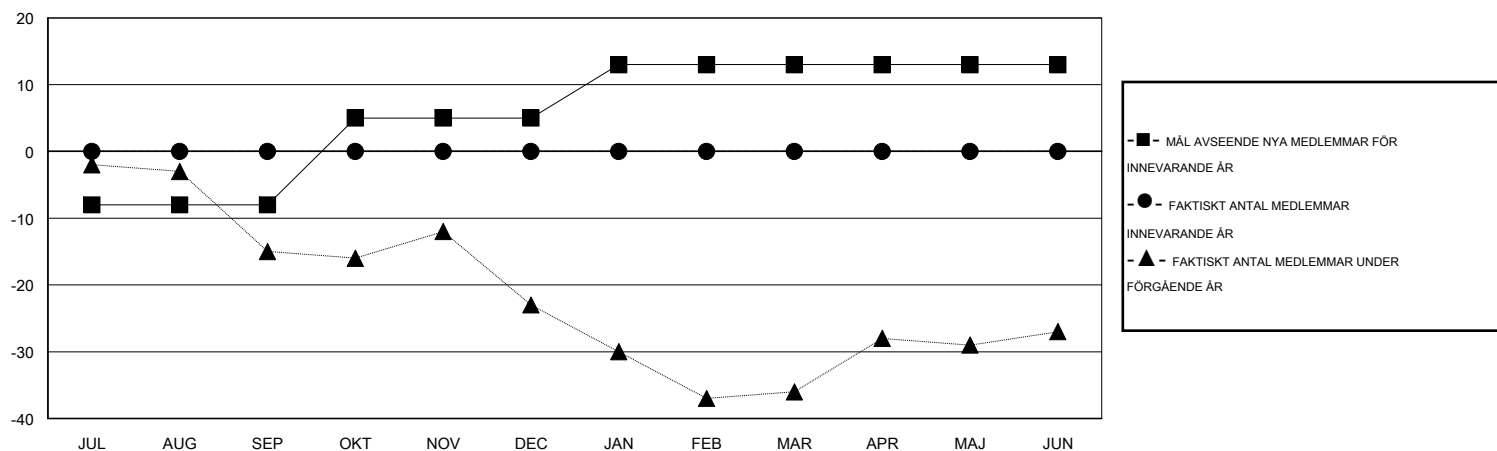

MÅL OCH FAKTISKT ANTAL MEDLEMMAR

NEDLAGDA KLUBBAR: 0	1 CLUBS OF 51 TOG UPP EN ELLER FLER NYA MEDLEMMAR	KÖNSFÖRDELNING
		MAN 1,132 (86.74%)
		KVINNA 173 (13.26%)
AVFÖRDA MEDLEMMAR		
AVLIDNA 0	KLICKA HÄR FÖR INFORMATION OM STATUS	FAMILJMEDLEMMAR 18
NEDLAGD KLUBB 0		HUVUDMAN I HUSHÄLLET 9
ÖVRIGA 2		INGEN HUVUDMAN I HUSHÄLLET 9
TOTAL 2