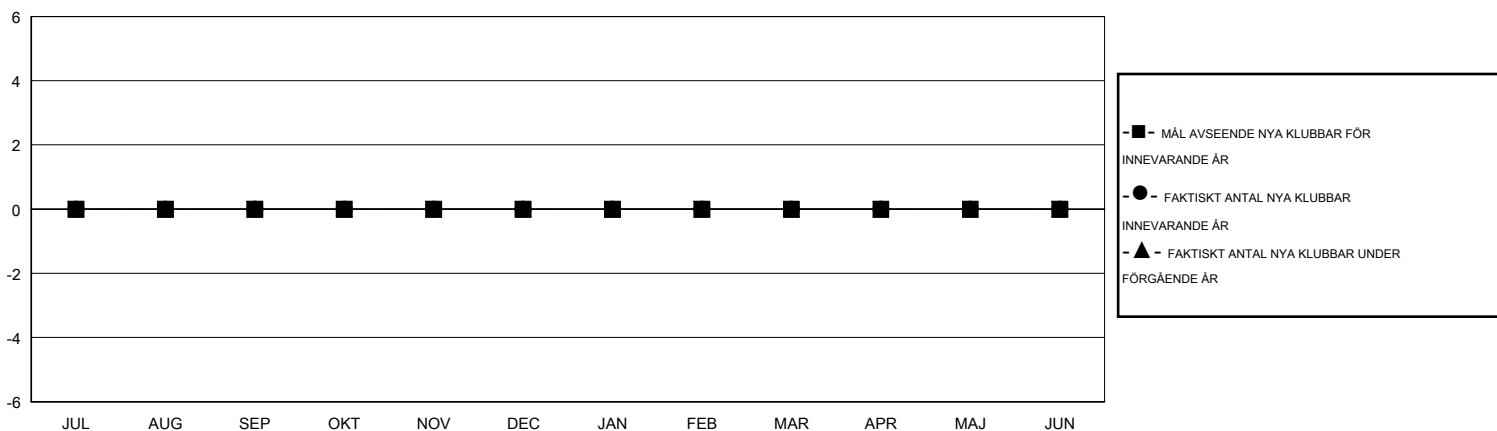

MONTHLY MEMBERSHIP PROGRESS REPORT

District 104 E

Results as of: 7/31/2014

GMT: Kenneth Persson

OMRÅDE NORWAY

GMT KO 4

Klubbar					Medlemmar				
RESULTAT FÖR 2014-2015					RESULTAT FÖR 2014-2015				
KVARTAL	MÅL AVSEENDE NYA KLUBBAR	FAKTISKT ANTAL NYA KLUBBAR	FAKTISKT ANTAL NEDLAGDA KLUBBAR	FAKTISK NETTOÖKNING / MINSKNING	KVARTAL	MÅL AVSEENDE NYA MEDLEMMAR	FAKTISKT ANTAL NYA MEDLEMMAR TOTALT	FAKTISKT ANTAL AVFÖRDA MEDLEMMAR	FAKTISK NETTOÖKNING / MINSKNING
JUL/AUG/SEP	0	0	0	0	JUL/AUG/SEP	-8	2	2	0
OKT/NOV/DEC	0	0	0	0	OKT/NOV/DEC	13	0	0	0
JAN/FEB/MAR	0	0	0	0	JAN/FEB/MAR	8	0	0	0
APR/MAJ/JUN	0	0	0	0	APR/MAJ/JUN	0	0	0	0

MÅL OCH FAKTISKT ANTAL NYA KLUBBAR